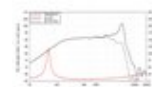

LAVOCE Woofer WAN061.80 6,5", néodyme, panier aluminium

200 W AES, 8 Ohm, 93,5 dB, 60 - 5000 Hz

Réf. : 12602928

GTIN:

Prix de catalogue: 141.61 €

TVA 19% incl.

Caractéristiques:

- Vous trouverez de plus amples informations sur ce produit dans la rubrique « Téléchargements » de la fiche technique

L'étendue des fournitures

- 1 x Enceinte

Logistique

Données techniques:

Capacité de charge:	Programme: 400W Nominale: 200W AES
Plage de fréquence:	60 - 5000 Hz
Sensibilité:	93,5 dB
Impédance:	8 Ohm
Enceinte:	Enceinte médium 6,5" avec aimant en néodyme Matériau du panier : Aluminium Materiale del cestello Bobine mobile enceinte médium 1,8"
Poids:	1,19 kg