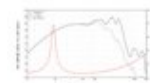

LAVOCE Woofer WAN082.01 8" , néodyme, panier aluminium

200 W AES, 8 Ohm, 96 dB, 80 - 5000 Hz

Réf. : 12602932

GTIN: 4026397685077

Prix de catalogue: 189.21 €

TVA 19% incl.

Caractéristiques:

- Vous trouverez de plus amples informations sur ce produit dans la rubrique « Téléchargements » de la fiche technique

L'étendue des fournitures

- 1 x Enceinte

Logistique

EAN / GTIN: 4026397685077

Poids: 2,90 kg

Longueur: 0.27 m

Largeur: 0.27 m

Hauteur: 0.14 m

Données techniques:

Capacité de charge:	Programme: 400W Nominale: 200W AES
Plage de fréquence:	80 - 5000 Hz
Sensibilité:	96 dB
Impédance:	8 Ohm
Enceinte:	Boumeur 8" avec aimant en néodyme Matériau du panier : Aluminium Materiale del cestello Bobine mobile graves 2"
Poids:	2,30 kg