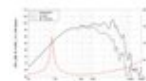

**LAVOCE Haut-parleur de grave-médium MAF103.00 10" , ferrite, panier aluminium** 2602935  
350 W AES, 8 Ohm, 99 dB, 70 - 4000 Hz

GTIN:

**Prix de catalogue: 160.65 €**

TVA 19% incl.

**Caractéristiques:**

- Vous trouverez de plus amples informations sur ce produit dans la rubrique « Téléchargements » de la fiche technique

**L'étendue des fournitures**

- 1 x Appareil

**Logistique**

**Données techniques:**

Capacité de charge:	Programme: 700W Nominale: 350W AES
Plage de fréquence:	70 - 4000 Hz
Sensibilité:	99 dB
Impédance:	8 Ohm
Enceinte:	Enceinte médium 10" avec aimant en ferrite Matériau du panier : Aluminium Materiale del cestello Bobine mobile enceinte médium 3"
Poids:	6,90 kg