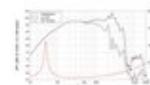

LAVOCE Subwoofer WAN123.00/16 12", néodyme, panier aluminium

500 W AES, 16 Ohm, 99 dB, 50 - 3000 Hz

Réf. : 12602943

GTIN:

Prix de catalogue: 248.71 €

TVA 19% incl.

Caractéristiques:

- Vous trouverez de plus amples informations sur ce produit dans la rubrique « Téléchargements » de la fiche technique

L'étendue des fournitures

- 1 x Appareil

Logistique

Données techniques:

Capacité de charge:	Programme: 1000W Nominale: 500W AES
Plage de fréquence:	50 - 3000 Hz
Sensibilité:	99 dB
Impédance:	16 Ohm
Enceinte:	Boumeur 12" avec aimant en néodyme Matériau du panier : Aluminium Materiale del cestello Bobine mobile graves 3"
Poids:	5,35 kg