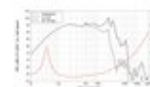

**LAVOCE Woofer WAF124.02 12", ferrite, panier aluminium**

600 W AES, 8 Ohm, 97 dB, 50 - 2500 Hz

Réf. : 12602944

GTIN: 4026397706048

**Prix de catalogue: 260.61 €**

TVA 19% incl.

**Caractéristiques:**

- Vous trouverez de plus amples informations sur ce produit dans la rubrique « Téléchargements » de la fiche technique

**L'étendue des fournitures**

- 1 x Enceinte

**Logistique**

EAN / GTIN: 4026397706048

Poids: 9,70 kg

Longueur: 0.37 m

Largeur: 0.35 m

Hauteur: 0.18 m

**Données techniques:**

Capacité de charge:	Programme: 1200W Nominale: 600W AES
Plage de fréquence:	50 - 2500 Hz
Sensibilité:	97 dB
Impédance:	8 Ohm
Enceinte:	Boumeur 12" avec aimant en ferrite Matériau du panier : Aluminium Materiale del cestello Bobine mobile graves 4"
Poids:	8,65 kg