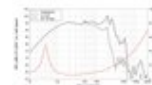

**LAVOCE Woofer WAF124.02 12", ferrite, panier aluminium**

600 W AES, 8 Ohm, 97 dB, 50 - 2500 Hz

Réf. : 12602944

GTIN: 4026397706048

**Prix de catalogue: 260.61 €**

TVA 19% incl.

**Caractéristiques:**

- Vous trouverez de plus amples informations sur ce produit dans la rubrique « Téléchargements » de la fiche technique

**L'étendue des fournitures**

- 1 x Enceinte

**Logistique**

EAN / GTIN: 4026397706048

Poids: 9,70 kg

Longueur: 0.37 m

Largeur: 0.35 m

Hauteur: 0.18 m

**Données techniques:**

Capacité de charge:	Programme: 1200W Nominale: 600W AES
Plage de fréquence:	50 - 2500 Hz
Sensibilité:	97 dB
Impédance:	8 Ohm
Enceinte:	Boumeur 12" avec aimant en ferrite Matériau du panier : Aluminium Materiale del cestello Bobine mobile graves 4"
Poids:	8,65 kg