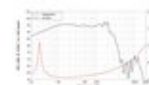

LAVOCE Subwoofer SAF184.05 18" , ferrite, panier aluminium

1000 W AES, 8 Ohm, 96 dB, 30 - 2500 Hz

Réf. : 12602949

GTIN:

Prix de catalogue: 308.21 €

TVA 19% incl.

Caractéristiques:

- Vous trouverez de plus amples informations sur ce produit dans la rubrique « Téléchargements » de la fiche technique

Logistique

Données techniques:

Capacité de charge:	Programme: 2000W Nominale: 1000W AES
Plage de fréquence:	30 - 2500 Hz
Sensibilité:	96 dB
Impédance:	8 Ohm
Enceinte:	Boumeur 18" avec aimant en ferrite Matériau du panier : Aluminium Materiale del cestello Bobine mobile graves 4"
Poids:	12,40 kg