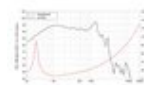

**LAVOCE Subwoofer SAF184.50 18" , ferrite, panier aluminium**

1800 W AES, 8 Ohm, 96,5 dB, 30 - 1000 Hz

Réf. : 12602951

GTIN: 4026397684902

**Prix de catalogue: 439.11 €**

TVA 19% incl.

**Caractéristiques:**

- Vous trouverez de plus amples informations sur ce produit dans la rubrique « Téléchargements » de la fiche technique

**Logistique**

EAN / GTIN: 4026397684902

Poids: 18,55 kg

Longueur: 0.53 m

Largeur: 0.53 m

Hauteur: 0.30 m

**Données techniques:**

Capacité de charge:	Programme: 3600W Nominale: 1800W AES
Plage de fréquence:	30 - 1000 Hz
Sensibilité:	96,5 dB
Impédance:	8 Ohm
Enceinte:	Boumeur 18" avec aimant en ferrite Matériau du panier : Aluminium Materiale del cestello Bobine mobile graves 4,5"
Poids:	16,35 kg