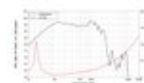

LAVOCE Subwoofer SAN215.30/8 21" , néodyme, panier aluminium

2000 W AES, 8 Ohm, 97,6 dB, 30 - 1000 Hz

Réf. : 12602953

GTIN:

Prix de catalogue: 879.41 €

TVA 19% incl.

Caractéristiques:

- Vous trouverez de plus amples informations sur ce produit dans la rubrique « Téléchargements » de la fiche technique

L'étendue des fournitures

- 1 x Appareil

Logistique

Données techniques:

Capacité de charge:	Programme: 4000W Nominale: 2000W AES
Plage de fréquence:	30 - 1000 Hz
Sensibilité:	97,6 dB
Impédance:	8 Ohm
Enceinte:	Boumeur 21" avec aimant en néodyme Matériau du panier : Aluminium Materiale del cestello Bobine mobile graves 5,3"
Poids:	17,00 kg