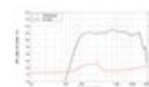

## LAVOCE Pilote de compression DF10.14/16 1", ferrite

30 W AES, 16 Ohm, 106 dB, 1500 - 20000 Hz

Réf. : 12602954

GTIN: 4026397706093

**Prix de catalogue: 69.02 €**

TVA 19% incl.