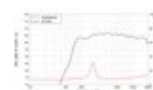

LAVOCE Pilote de compression DF10.142LM 1", ferrite

25 W AES, 8 Ohm, 106 dB, 1500 - 20000 Hz

Réf. : 12602955

GTIN:

Prix de catalogue: 59.38 €

TVA 19% incl.

Caractéristiques:

- Vous trouverez de plus amples informations sur ce produit dans la rubrique « Téléchargements » de la fiche technique

L'étendue des fournitures

- 1 x Appareil

Logistique

Données techniques:

Capacité de charge:	Programme: 50W Nominale: 25W AES
Plage de fréquence:	1500 - 20000 Hz
Sensibilité:	106 dB
Impédance:	8 Ohm
Enceinte:	Pilote de compression aigus 1" avec aimant en ferrite Diaphragmematériau : polyester Materiale del cestello Pilote de compression à bobine mobile aiguës 1,4"
Poids:	0,94 kg