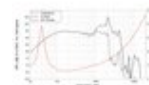

LAVOCE Haut-parleur de guitare basse LBASS12-15 12", ferrite

100 W AES, 8 Ohm, 96 dB, 40 - 4000 Hz

Réf. : 12603212

GTIN: 4026397638196

Prix de catalogue: 74.85 €

TVA 19% incl.

Caractéristiques:

- Vous trouverez de plus amples informations sur ce produit dans la rubrique « Téléchargements » de la fiche technique

Logistique

EAN / GTIN: 4026397638196

Poids: 2,75 kg

Longueur: 0.36 m

Largeur: 0.36 m

Hauteur: 0.16 m

Données techniques:

Capacité de charge:	Programme: 200W Nominale: 100W AES
Plage de fréquence:	40 - 4000 Hz
Sensibilité:	96 dB
Impédance:	8 Ohm
Enceinte:	Boumeur 12" avec aimant en ferrite Matériau du panier : acier Materiale del cestello Bobine mobile graves 1,5"
Type d'enceinte:	Enceinte de guitare basse
Poids:	2,88 kg