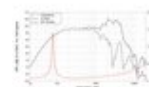

LAVOCE Haut-parleur de guitare basse WSF121.70G 12", ferrite

100 W AES, 8 Ohm, 99 dB, 70 - 5000 Hz

Réf. : 12603310

GTIN: 4026397632699

Prix de catalogue: 108.89 €

TVA 19% incl.

Caractéristiques:

- Vous trouverez de plus amples informations sur ce produit dans la rubrique « Téléchargements » de la fiche technique

Logistique

EAN / GTIN: 4026397632699

Poids: 5,20 kg

Longueur: 0.46 m

Largeur: 0.35 m

Hauteur: 0.27 m

Données techniques:

Capacité de charge:	Programme: 200W Nominale: 100W AES
Plage de fréquence:	70 - 5000 Hz
Sensibilité:	99 dB
Impédance:	8 Ohm
Enceinte:	Boumeur 12" avec aimant en ferrite Matériau du panier : acier Materiale del cestello Bobine mobile graves 1,75"
Poids:	4,00 kg