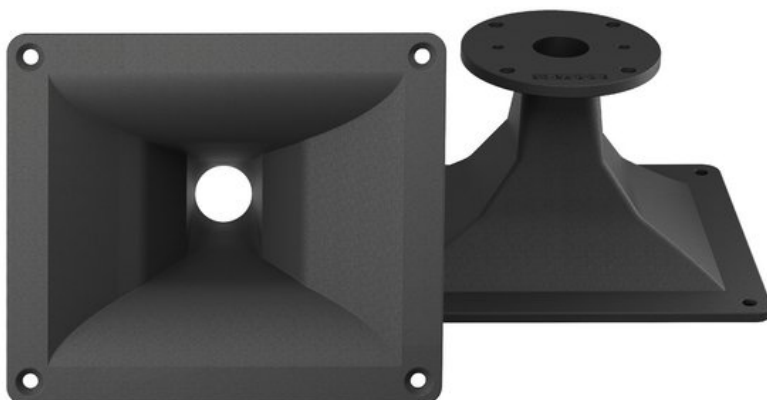

LAVOCE Pavillon en aluminium HD1004 1"

Angle de départ 90° x 60°, 181 mm x 155 mm

Réf. : 12603320

GTIN: 4026397665208

Prix de catalogue: 24.4 €

TVA 19% incl.

Caractéristiques:

- Vous trouverez de plus amples informations sur ce produit dans la rubrique « Téléchargements » de la fiche technique

L'étendue des fournitures

- 1 x Appareil

Logistique

EAN / GTIN: 4026397665208

Poids: 0,63 kg

Longueur: 0.20 m

Largeur: 0.16 m

Hauteur: 0.10 m

Données techniques:

Dispersion:	90° x 60°
Enceinte:	Ouverture du raccordement du pavillon 1"
Dimension:	Largeur : 18,1 cm Profondeur : 10 cm Hauteur : 15,5 cm
Poids:	0,50 kg