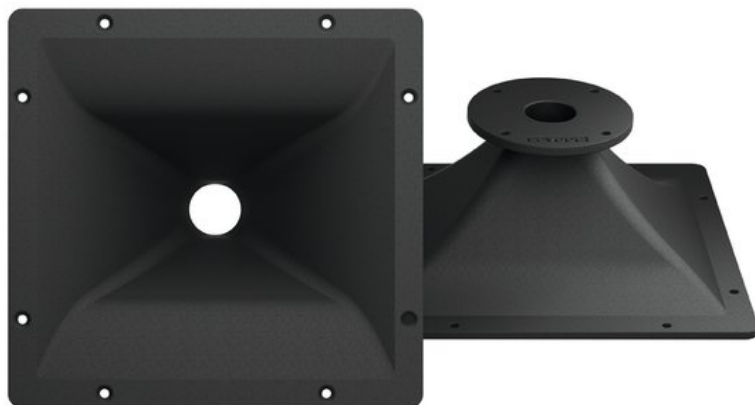

**LAVOCE Pavillon en aluminium HD1403 1,4"**

Angle de départ 80° x 60°, 280 mm x 270 mm

Réf. : 12603321

GTIN:

**Prix de catalogue: 76.76 €**

TVA 19% incl.

**Caractéristiques:**

- Vous trouverez de plus amples informations sur ce produit dans la rubrique « Téléchargements » de la fiche technique

**L'étendue des fournitures**

- 1 x Appareil

**Logistique**

**Données techniques:**

Dimension:	Largeur : 28 cm Profondeur : 11,4 cm Hauteur : 27 cm
Poids:	1,45 kg