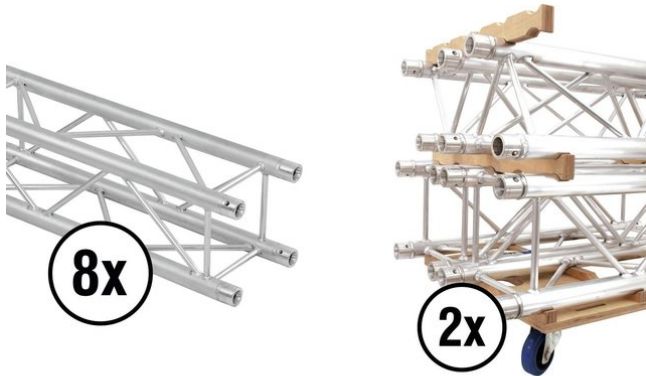

alutruss

Ensemble QUADLOCK QL-ET34-2000 + chariot à traverses

Réf. : 20000088
GTIN: 4026397583229

Prix de catalogue: 3152.31 €
TVA 19% incl.

alutruss

Ensemble QUADLOCK QL-ET34-2000 + chariot à traverses

Réf. : 20000088
GTIN: 4026397583229

Caractéristiques:

ALUTRUSS Traverse 4 voies QL-ET34-2000 QUADLOCK

Système de traverses 4 points

- Alliage solide EN-AW 6082 pour une grande capacité de charge
- Tubes en aluminium de haute qualité de 50 mm de diamètre
- Poids réduit
- Distance entre les centres de trou : 240 mm
- Montage facile
- Tube porteur: 50 mm
- Made in Europe
- Pour des domaines d'application tels que: Théâtre; Agencement de salons et magasin; clubs/écoles de danse
- Vous trouverez de plus amples informations sur ce produit dans la rubrique « Téléchargements » de la fiche technique
- L'étendue des fournitures
- 1 x set de connecteurs

ALUTRUSS Chariot à traverses, combiné pour 3 roulettes