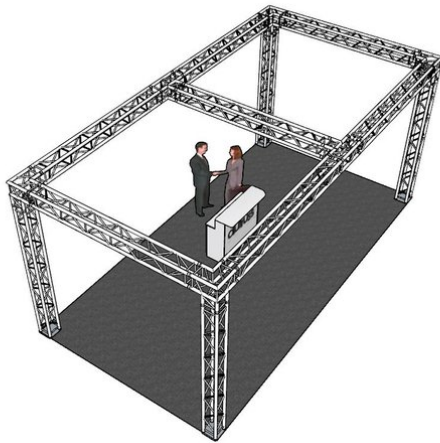

alutruss

Jeu de traverses QUADLOCK 6082 rectangle 7,71 x 4 x 3,5 m (L x P x H)

Réf. : 20000377

GTIN: 4026397340204

Prix de catalogue: 8209.81 €
TVA 19% incl.

alutruss

Jeu de traverses QUADLOCK 6082 rectangle 7,71 x 4 x 3,5 m (L x P x H)

Réf. : 20000377

GTIN: 4026397340204

Caractéristiques:

ALUTRUSS Traverses 4 voies 6082-3000 QUADLOCK

Système de traverses 4 points

- Alliage solide EN-AW 6082 pour une grande capacité de charge
- Tubes en aluminium de haute qualité de 50 mm de diamètre
- Poids réduit
- Distance entre les centres de trou : 240 mm
- Montage facile
- Tube porteur: 50 mm
- Certifié TÜV Süd
- Pour des domaines d'application tels que: Théâtre; Agencement de salons et magasin; clubs/écoles de danse
- Vous trouverez de plus amples informations sur ce produit dans la rubrique « Téléchargements » de la fiche technique
- L'étendue des fournitures
- 1 x set de connecteurs

ALUTRUSS Coin 3 voies 90° 6082L-30 QUADLOCK