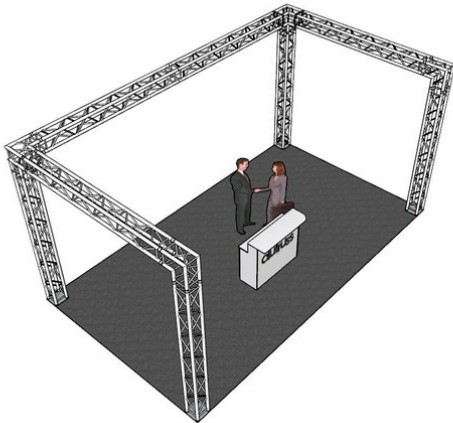

alutruss

Jeu de traverses QUADLOCK 6082 forme U 7 x 4 x 3,5 m (L x P x H)

Réf. : 20000379

GTIN: 4026397340235

Prix de catalogue: 5591.81 €
TVA 19% incl.

alutruss

Jeu de traverses QUADLOCK 6082 forme U 7 x 4 x 3,5 m (L x P x H)

Réf. : 20000379

GTIN: 4026397340235

Caractéristiques:

ALUTRUSS Traverse 4 voies 6082-3000 QUADLOCK

Système de traverses 4 points

- Alliage solide EN-AW 6082 pour une grande capacité de charge
- Tubes en aluminium de haute qualité de 50 mm de diamètre
- Poids réduit
- Distance entre les centres de trou : 240 mm
- Montage facile
- Tube porteur: 50 mm
- Certifié TÜV Süd
- Pour des domaines d'application tels que: Théâtre; Agencement de salons et magasin; clubs/écoles de danse
- Vous trouverez de plus amples informations sur ce produit dans la rubrique « Téléchargements » de la fiche technique
- L'étendue des fournitures
- 1 x set de connecteurs

ALUTRUSS Coin 2 voies 90° 6082C-21 QUADLOCK