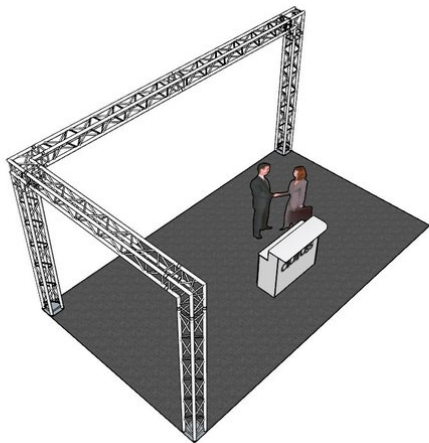

alutruss

Jeu de traverses QUADLOCK 6082 forme L 7 x 4 x 3,5 m (L x P x H)

Réf. : 20000380

GTIN:

Prix de catalogue: 4104.31 €
TVA 19% incl.

alutruss

Jeu de traverses QUADLOCK 6082 forme L 7 x 4 x 3,5 m (L x P x H)

Réf. : 20000380

GTIN:

Caractéristiques:

ALUTRUSS Traverse 4 voies 6082-3000 QUADLOCK

Système de traverses 4 points

- Alliage solide EN-AW 6082 pour une grande capacité de charge
- Tubes en aluminium de haute qualité de 50 mm de diamètre
- Poids réduit
- Distance entre les centres de trou : 240 mm
- Montage facile
- Tube porteur: 50 mm
- Certifié TÜV Süd
- Pour des domaines d'application tels que: Théâtre; Agencement de salons et magasin; clubs/écoles de danse
- Vous trouverez de plus amples informations sur ce produit dans la rubrique « Téléchargements » de la fiche technique
- L'étendue des fournitures
- 1 x set de connecteurs

ALUTRUSS Coin 2 voies 90° 6082C-21 QUADLOCK