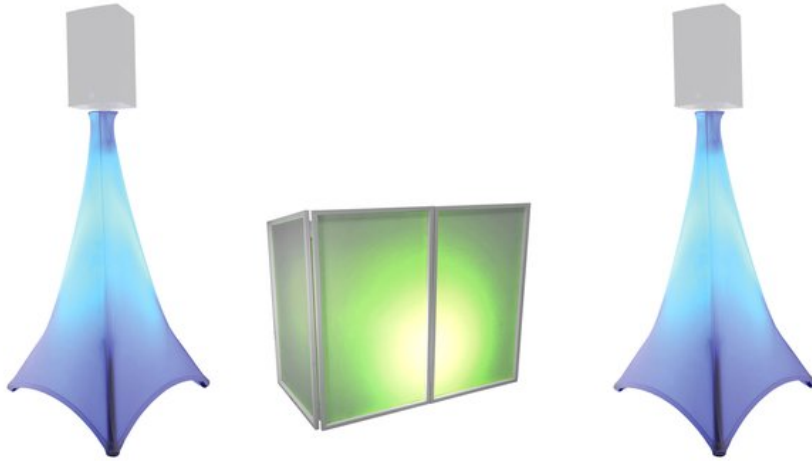

EUROLITE Jeu 2 x AKKU Flat Light 3 noir + Bar-6 + pied

Stand de DJ à 3 projecteurs et supports pour enceintes, couvertures de trépied blanches incluses

Réf. : 20000520

GTIN:

Prix de catalogue: 1486.31 €

TVA 19% incl.

Caractéristiques:

EUROLITE AKKU Flat Light 3 noir

Projecteur plat à 3 x LED RGBW 8 W, émetteur-récepteur QuickDMX et étrier

- Émetteur-récepteur QuickDMX intégré pour un contrôle DMX sans fil
- Boîtier élégant pour une utilisation en intérieur
- Durée de fonctionnement jusqu'à 16h en fonction du programme utilisé
- 3 LED puissantes 8 W high-power 4in1 QCL RGBW (mélange de couleurs homogène)
- Dimmer électronique; changement de couleur réglable; fondu enchaîné des couleurs réglable; vitesse du variateur (réponse à un saut) réglable
- Effet stroboscope
- Choix de couleur direct pour 30 couleurs prédéfinies
- L'appareil est refroidi par refroidissement par convection passive
- Commandé via stand-alone; QuickDMX; Télécommande infrarouge; commande de la musique via microphone
- Exempt de scintillements
- Avec un Angle de départ de 12°
- Avec étrier
- Écran OLED
- Modèles à disponibles
- Avec un dispositif antivol KENSINGTON-LOCK
- Pour des domaines d'application tels que: Location simple; mariage/Gala/événements; DJ itinérants / artistes solos; méditation et relaxation
- Fonctionnement silencieux
- Sans fil, flexible et polyvalent
- Chargement automatique intégré et affichage de l'état

Logistique