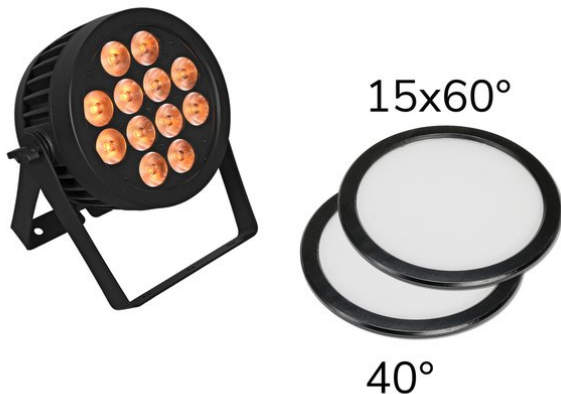

eurolite®

LED IP PAR 12 x 9 W QCL Spot + 2 x disque diffuseur (15 x 60° et 40°)

Projecteur résistant aux intempéries avec 12 LED SCL et mélange de couleurs RGBA/CW/WW+UV, y compris 2x filtres à gel

Réf. : 20000673

GTIN: 4026397362343

Prix de catalogue: 570.01 €
TVA 19% incl.

eurolite®

LED IP PAR 12 x 9 W QCL Spot + 2 x disque diffuseur (15 x 60° et 40°)

Projecteur résistant aux intempéries avec 12 LED SCL et mélange de couleurs RGBA/CW/WW+UV, y compris 2x filtres à gel

Réf. : 20000673

GTIN: 4026397362343

Caractéristiques:

EUROLITE Spot SCL LED IP PAR 12 x 9 W

Projecteur (IP65) résistant aux intempéries, 12 x 9 W LED et mélange de couleurs 7in1 SCL RGB/CW/WW/A/UV

- 12 LED puissantes 9 W COB (Chip-on-board) 7in1 SCL RGB/CW/WW/A/UV (mélange de couleurs homogène)
- Mélange de couleurs en continu; changement de couleur réglable; fondu enchaîné des couleurs réglable; Dimmer électronique
- Effet stroboscope
- Choix de couleur direct pour 28 couleurs prédéfinies
- L'appareil est refroidi par refroidissement par convection passive
- Commandé via DMX; Télécommande infrarouge; stand-alone
- Exempt de scintillements
- Avec un Angle de départ de 15°
- Avec Double étrier