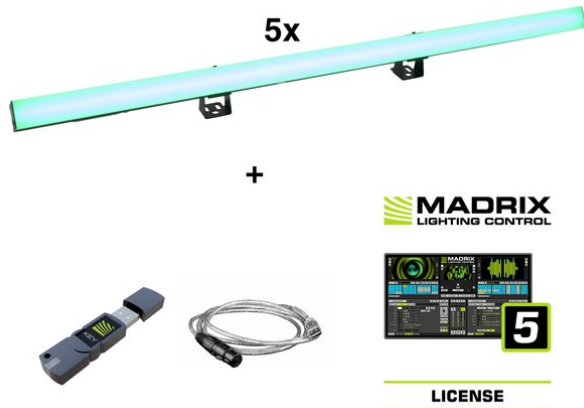

eurolite®

Set 5x LED PR-100/32 Pixel DMX Rail + Madrix Software

Réf. : 20000909
GTIN: 4026397698794

Prix de catalogue: 1605.31 €
TVA 19% incl.

eurolite®

Set 5x LED PR-100/32 Pixel DMX Rail + Madrix Software

Réf. : 20000909
GTIN: 4026397698794

Caractéristiques:

EUROLITE LED PR-100/32 Pixel DMX Rail

Tubes de pixel à contrôle DMX, mélange de couleurs RGB

- Connexions DMX et secteur optimisées pour un câblage facile
- Cache frontal : laiteux
- 96 LED puissantes SMD 5050 3in1 TCL RGB (mélange de couleurs homogène)
32 segments pouvant être commandés individuellement
- Mélange de couleurs en continu; changement de couleur réglable; couleurs préréglé; Dimmer électronique
- 12 programmes de spectacle intégrés
- Choix de couleur direct pour 17 couleurs prédéfinies
- L'appareil est refroidi par refroidissement par convection passive
- Commandé via stand-alone; DMX; commande de la musique via microphone
- Avec un Angle de départ de 120°
- Avec étrier