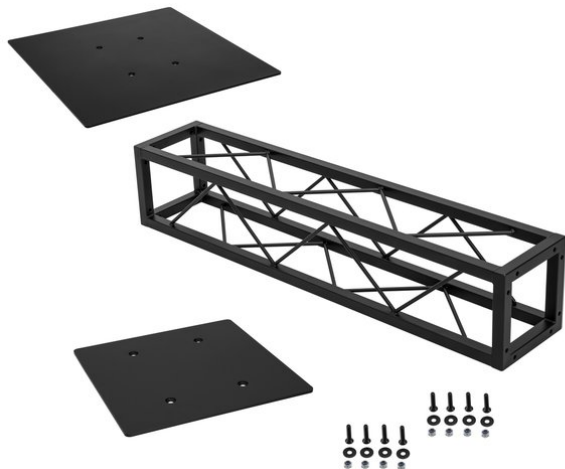

## Ensemble lyre Quad Tower noir

Réf. : 20000924

GTIN: 4026397164046

**Prix de catalogue: 260.61 €**

TVA 19% incl.

## Ensemble lyre Quad Tower noir

Réf. : 20000924

GTIN: 4026397164046

#### DECOTRUSS Plaque de base Quad 500 noire

Accessoire pour Quad DECOTRUSS - le système de traverse décoratif

- Montage particulièrement facile par vis M8
  - Veuillez commander le jeu de vis correspondant séparément
  - Pour des domaines d'application tels que: Agencement de magasin
- L'étendue des fournitures
- 1 x Plaque

#### DECOTRUSS Traverse Quad ST-1000 noire

Traverse rectangulaire décorative

- Petite traverse décorative
- Encombrement réduit de 20 cm
- Montage particulièrement facile par vis M8
- Pour des constructions tendance