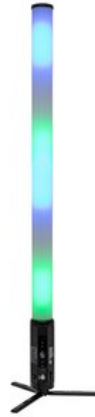

8X

Prix de catalogue: 5353.81 €

TVA 19% incl.

Caractéristiques:

EUROLITE AKKU IP Pixel Tube 360° PRO CRMX

Battery-powered IP pixel tube with RGB/CW/WW color mixing, 360° beam angle and CRMX receiver

- Récepteur sans fil intégré pour le fonctionnement du CRMX
- Convient à une utilisation en extérieur IP65
- 144 LED puissantes 0,5 W SMD 5050 5in1 PCL RGB/CW/WW (mélange de couleurs homogène)
24 segments pouvant être commandés individuellement
- Durée de fonctionnement jusqu'à 8,5h en fonction du programme utilisé
- Chargement automatique intégré et affichage de l'état
- Dimmer électronique; vitesse du variateur (réponse à un saut) réglable; mélange de couleurs réglable; macros couleurs pré-réglé; balance des blancs réglable; sélection du programme manuel; feu de circulation automatique; couleurs de fond réglable; fonction d'éclairage de secours en cas de panne de courant réglable; mode économie d'énergie
- Commandé via stand-alone; Télécommande infrarouge; CRMX by LumenRadio
- Mode de défaillance DMX (hold; blackout; static; full on)
- Avec un Angle de départ de 360°
- Monochrome Écran OLED
- Indicateur de charge
- Display of the remaining battery life for the current setting
- 3 boutons sur la télécommande pour sauvegarder vos propres réglages
- Avec membrane de compensation de pression
- Avec holding clip
- Avec un dispositif antivol KENSINGTON-LOCK
- L'appareil est refroidi par refroidissement par convection passive
- Possibilité d'utilisation: Debout; volant
- Sans fil, flexible et polyvalent
- 53 programmes de spectacle intégrés

Logistique

EAN / GTIN: 4026397748154

Poids: 65,00 kg

Longueur: 0.00 m

Largeur: 0.00 m

Hauteur: 0.00 m

Article encombrant