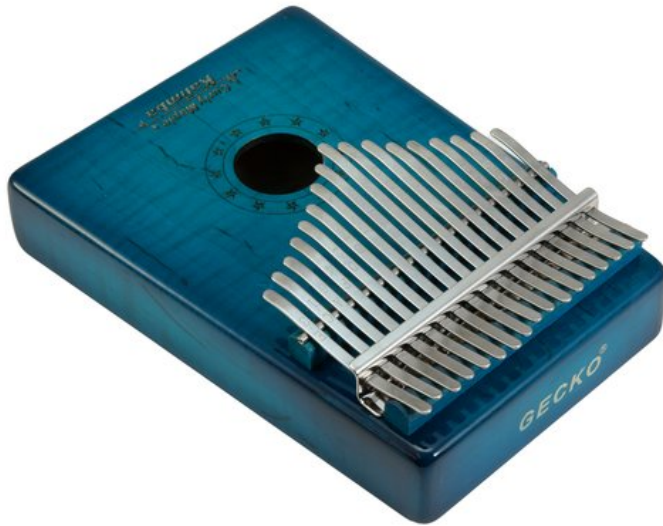

**DIMAVERY KL-6 Kalimba, 17 C, bleu**  
Kalimba au corps en bois et au trou de résonance

Réf. : 26051620  
GTIN: 4026397690484

**Prix de catalogue: 70.21 €**

TVA 19% incl.

**Caractéristiques:**

- Tonalité : do majeur
- 17 langues
- L'étendue des fournitures**
- 1 x Instrument, 1 x maillet, 1 x Mode d'emploi, 1 x polishing cloth, 1 x sac

**Logistique**

EAN / GTIN: 4026397690484  
Poids: 0,87 kg  
Longueur: 0.23 m  
Largeur: 0.19 m  
Hauteur: 0.07 m

**Données techniques:**

Couleur:	Bleu
Poids:	0,72 kg