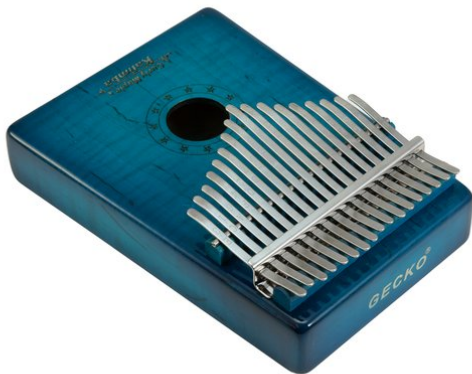

## KL-6 Kalimba,17 C, bleu

Kalimba au corps en bois et au trou de résonance

Réf. : 26051620

GTIN: 4026397690484

**Prix de catalogue: 70.21 €**

TVA 19% incl.

## KL-6 Kalimba,17 C, bleu

Kalimba au corps en bois et au trou de résonance

Réf. : 26051620

GTIN: 4026397690484

### Caractéristiques:

---

- Tonalité : do majeur
- 17 langues
- L'étendue des fournitures
- 1 x Instrument, 1 x maillet, 1 x Mode d'emploi, 1 x polishing cloth, 1 x sac