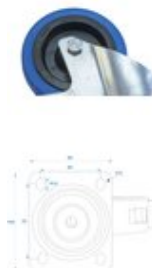

ROADINGER Roue pivotante 100 mm BLUE WHEEL à frein

Roue pivotante 100 mm

Réf. : 30004007

GTIN: 4026397489972

Prix de catalogue: 22.02 €

TVA 19% incl.

Caractéristiques:

- Frein à double fonction (roue et couronne d'orientation)
- Couronne d'orientation à double roulement à billes
- Boîtier en tôle d'acier, zingué-chromaté
- Jante sur roulement à billes
- Rouleau interchangeable
- Capacité de charge : 450 kg par jeu (4 rouleaux)
- Made in Germany
- Vous trouverez de plus amples informations sur ce produit dans la rubrique « Téléchargements » de la fiche technique

Logistique

EAN / GTIN: 4026397489972

Poids: 0,93 kg

Longueur: 0.17 m

Largeur: 0.09 m

Hauteur: 0.14 m

Données techniques:

Couleur:	Bleu clair
Dimension:	Hauteur : 12,8 cm Diamètre : Ø 10 cm
Poids:	0,93 kg