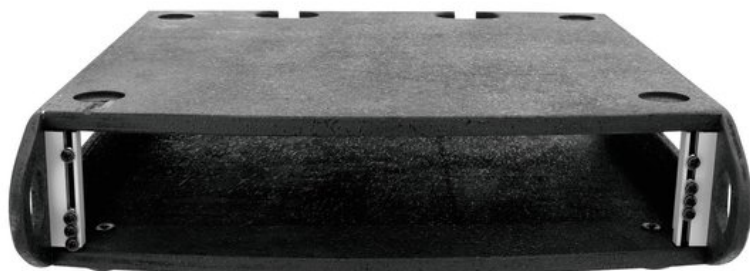

## ROADINGER Compartiment de rack 2HE

Module de rack pour installation d'appareils de 483 mm (19")

Réf. : 30128960

GTIN: 4026397215755

**Prix de catalogue: 95.08 €**

TVA 19% incl.

### Caractéristiques:

- Convient par ex. pour les cas de capot
- Avec compartiments
- Finition haut de gamme avec bois stratifié collé en plusieurs couches 9 mm, noir, Surface structurée
- Pieds en caoutchouc
- Avec des rails de rack pour 19" appareils
- Très grande profondeur de pose
- 2 HE
- Vous trouverez de plus amples informations sur ce produit dans la rubrique « Téléchargements » de la fiche technique

### Données techniques:

Charge maximale:	25 kg
Aide au transport:	Pieds en caoutchouc
Matériau:	Bois stratifié collé en plusieurs couches, 9 mm
Couleur:	Noir, Surface structurée
Largeur des plaques frontales:	19"
Hauteur de pose:	Env. 9 cm (2 U)
Profondeur de pose:	500 mm
Conception du boîtier:	2 HE

Dimension: Largeur : 53 cm  
Profondeur : 56 cm  
Hauteur : 14 cm

---

Poids: 5,30 kg

---