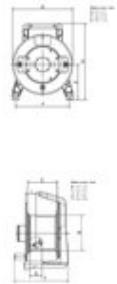

SCHILL Enrouleur de câble GT 235.RM

Enrouleur de câble

Réf. : 30307501

GTIN: 4013046200118

Prix de catalogue: 74.85 €

TVA 19% incl.

Caractéristiques:

- Éprouvé dans la pratique
- Insensible à l'essence et aux huiles
- Palier d'essieu facile à manipuler
- IT = tambours en plastique de haute qualité
- HT = tambours métalliques de haute qualité
- SK = tambours métalliques de haute qualité
- Pour micro-câbles XLR-XLR, câbles LS, câbles CEE, multiconducteurs...
- Vous trouverez de plus amples informations sur ce produit dans la rubrique « Téléchargements » de la fiche technique

Logistique

EAN / GTIN: 4013046200118

Poids: 1,35 kg

Longueur: 0.35 m

Largeur: 0.25 m

Hauteur: 0.21 m

Données techniques:

Matériau:	Caoutchouc spécial
Dimension:	Largeur : 23,3 cm Profondeur : 11,2 cm Hauteur : 29,5 cm Diamètre : Ø 23,3 cm
Poids:	1,05 kg