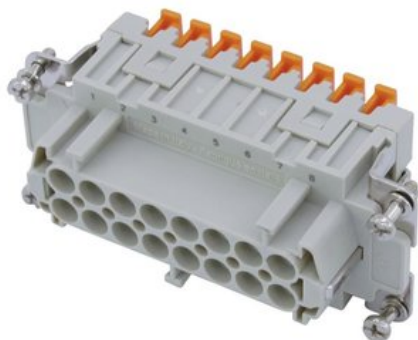

Creating Connectors

ILME Insert femelle SQUICH 16 broches 16 A 500 V

Réf. : 30351065
GTIN: 8015747019255

Prix de catalogue: 24.87 €

TVA 19% incl.

Caractéristiques:

- Made in Europe

Données techniques:

Poids: 0,09 kg

Logistique

EAN / GTIN: 8015747019255

Poids: 0,09 kg

Longueur: 0.09 m

Largeur: 0.04 m

Hauteur: 0.04 m