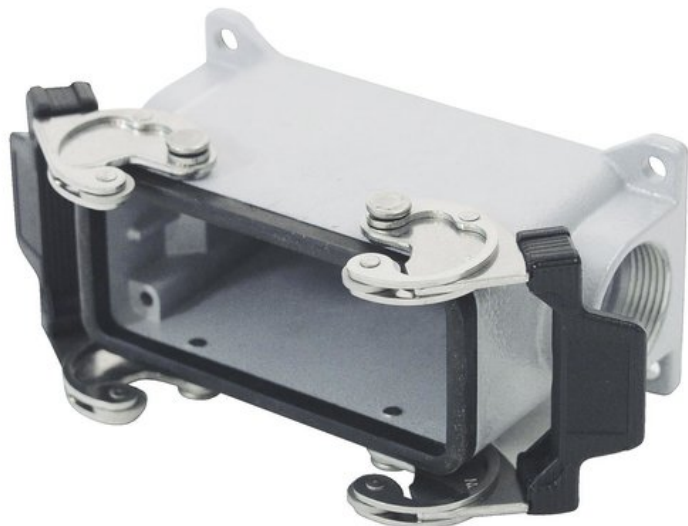

Creating Connectors

ILME Boîtier de culot 16 broches, 1 x PG 21

Réf. : 30351200

GTIN: 8015747022026

Prix de catalogue: 36.77 €

TVA 19% incl.

Caractéristiques:

- Made in Europe

Données techniques:

Poids: 0,34 kg

Logistique

EAN / GTIN: 8015747022026

Poids: 0,34 kg

Longueur: 0.14 m

Largeur: 0.06 m

Hauteur: 0.07 m