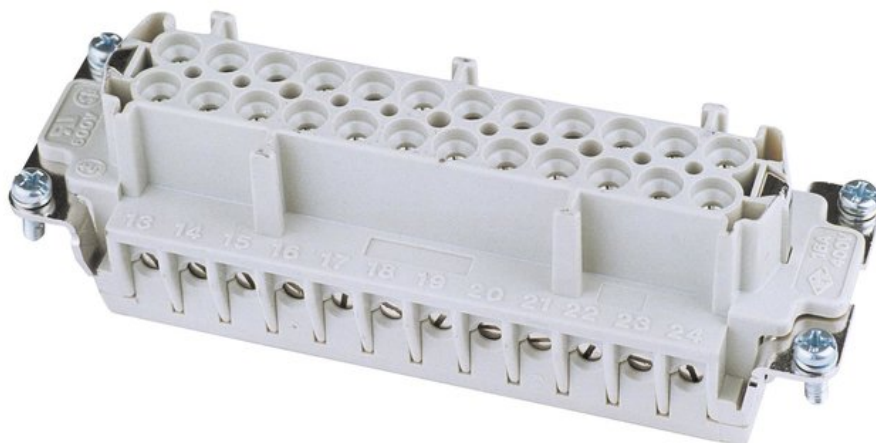

Creating Connectors

## ILME Insert femelle 24 broches 16 A, borne à visser

Réf. : 30351500

GTIN: 8015747032582

**Prix de catalogue: 20.11 €**

TVA 19% incl.

### Données techniques:

Poids: 0,12 kg