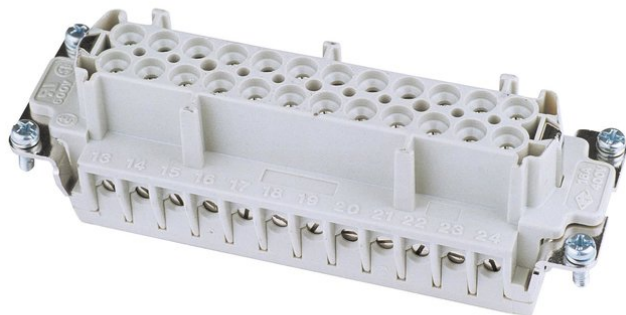

Creating Connectors

## Insert femelle 24 broches 16 A, borne à visser

Réf. : 30351500

GTIN: 8015747032582

**Prix de catalogue: 20.11 €**  
TVA 19% incl.

Creating Connectors

## Insert femelle 24 broches 16 A, borne à visser

Réf. : 30351500

GTIN: 8015747032582