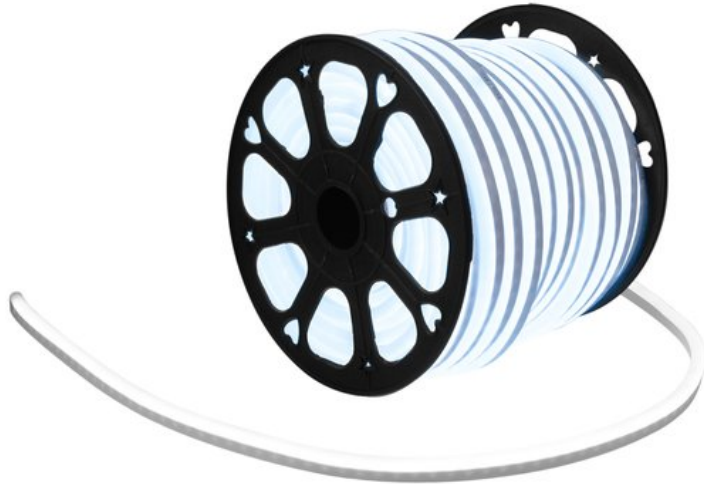

EUROLITE LED Neon Flex 230V Slim RGB 100cm

Tuyau flexible avec LED néon, luminaire décoratif

Réf. : 50499801

GTIN: 4026397618631

Prix de catalogue: 39.15 €

TVA 19% incl.

Caractéristiques:

- Conception compacte pour un encombrement minimal
- S'allume comme un néon conventionnel
- Contrôleur DMX et contrôleur de base simple avec câble d'alimentation disponibles en accessoires
- Pas d'installation compliquée, pas de verre cassable, pas de risque d'électrocution, pas de coûts d'entretien élevés et pas de consommation électrique importante
- LED protégées de manière optimale dans un matériau rond flexible entièrement en plastique, peut être plié dans un rayon allant jusqu'à 4 cm
- Un rouleau contient 50 pièces découpables de 100 cm chacune
- Veuillez indiquer la longueur souhaitée lors de la commande
- Prix par segment (100 cm)
- Vous pouvez commander autant de pièces de la longueur indiquée que vous le souhaitez, jusqu'à une longueur totale maximale de 100 mètres
- Les différents segments peuvent être combinés entre eux grâce à des connecteurs
- Matériel de montage adapté tel que câble d'alimentation, différents connecteurs, gaine thermorétractable, embout et canaux en aluminium disponibles comme accessoires
- Fonctionnement en 230 V sans transformateur
- Dimmable
- 72 LED puissantes SMD 5050 3in1 TCL RGB
- Commandé via Contrôleur du système (non incluse dans la livraison); DMX (non incluse dans la livraison)
- Convient à une utilisation en extérieur IP44
- Modèles à disponibles
- Pour des domaines d'application tels que: Clubs/écoles de danse; Agencement de salons et magasin; installation; Restaurants, bars et hôtels
- Fonctionnement silencieux