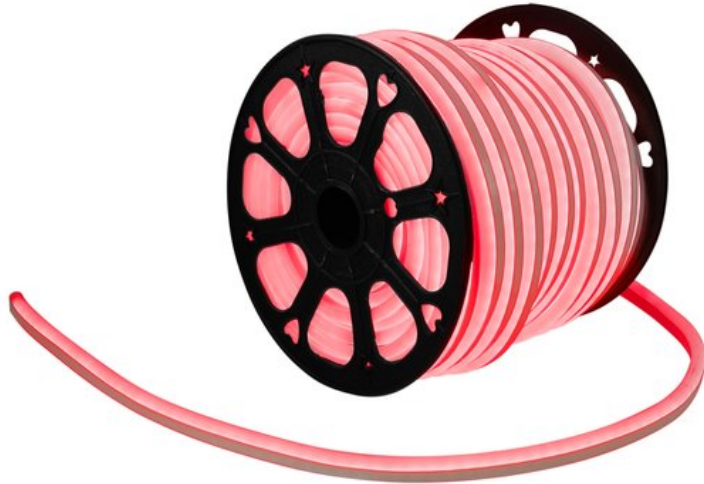

EUROLITE LED Neon Flex 230 V Slim rouge 100 cm

Tuyau flexible avec LED néon, luminaire décoratif

Réf. : 50499802

GTIN: 4026397618648

Prix de catalogue: 35.58 €

TVA 19% incl.

Caractéristiques:

- Conception compacte pour un encombrement minimal
- S'allume comme un néon conventionnel
- Contrôleur DMX et contrôleur de base simple avec câble d'alimentation disponibles en accessoires
- Pas d'installation compliquée, pas de verre cassable, pas de risque d'électrocution, pas de coûts d'entretien élevés et pas de consommation électrique importante
- LED protégées de manière optimale dans un matériau rond flexible entièrement en plastique, peut être plié dans un rayon allant jusqu'à 4 cm
- Un rouleau contient 50 pièces découpables de 100 cm chacune
- Veuillez indiquer la longueur souhaitée lors de la commande
- Prix par segment (100 cm)
- Vous pouvez commander autant de pièces de la longueur indiquée que vous le souhaitez, jusqu'à une longueur totale maximale de 100 mètres
- Les différents segments peuvent être combinés entre eux grâce à des connecteurs
- Matériel de montage adapté tel que câble d'alimentation, différents connecteurs, gaine thermorétractable, embout et canaux en aluminium disponibles comme accessoires
- Fonctionnement en 230 V sans transformateur
- 72 LED puissantes SMD 5050 rouge (R)
- Commandé via accessoire
- Convient à une utilisation en extérieur IP44
- Modèles à disponibles
- Dimmable
- Pour des domaines d'application tels que: Clubs/écoles de danse; Agencement de salons et magasin; installation; Restaurants, bars et hôtels
- Fonctionnement silencieux
- Possibilité d'utilisation: Montage mural