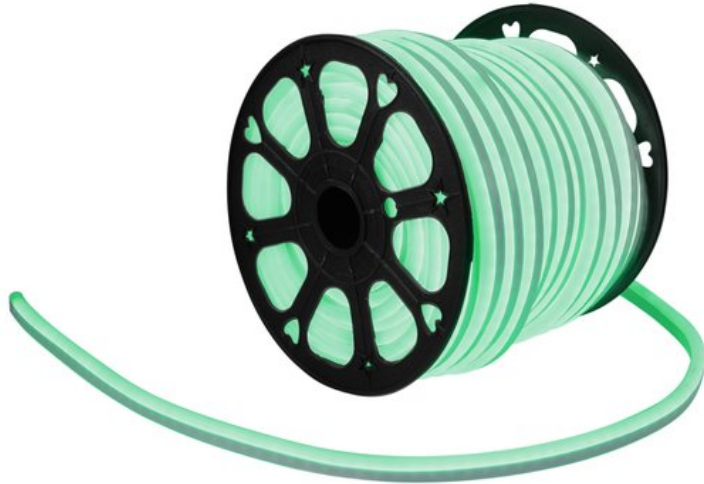

EUROLITE LED Neon Flex 230 V Slim vert 100 cm

Tuyau flexible avec LED néon, luminaire décoratif

Réf. : 50499803

GTIN: 4026397618655

Prix de catalogue: 35.58 €

TVA 19% incl.

Caractéristiques:

- Conception compacte pour un encombrement minimal
- S'allume comme un néon conventionnel
- Contrôleur DMX et contrôleur de base simple avec câble d'alimentation disponibles en accessoires
- Pas d'installation compliquée, pas de verre cassable, pas de risque d'électrocution, pas de coûts d'entretien élevés et pas de consommation électrique importante
- LED protégées de manière optimale dans un matériau rond flexible entièrement en plastique, peut être plié dans un rayon allant jusqu'à 4 cm
- Un rouleau contient 50 pièces découpables de 100 cm chacune
- Veuillez indiquer la longueur souhaitée lors de la commande
- Prix par segment (100 cm)
- Vous pouvez commander autant de pièces de la longueur indiquée que vous le souhaitez, jusqu'à une longueur totale maximale de 100 mètres
- Les différents segments peuvent être combinés entre eux grâce à des connecteurs
- Matériel de montage adapté tel que câble d'alimentation, différents connecteurs, gaine thermorétractable, embout et canaux en aluminium disponibles comme accessoires
- Fonctionnement en 230 V sans transformateur
- 72 LED puissantes SMD 5050 vert (G)
- Commandé via accessoire
- Convient à une utilisation en extérieur IP44
- Modèles à disponibles
- Dimmable
- Pour des domaines d'application tels que: Clubs/écoles de danse; Agencement de salons et magasin; installation; Restaurants, bars et hôtels
- Fonctionnement silencieux
- Possibilité d'utilisation: Montage mural