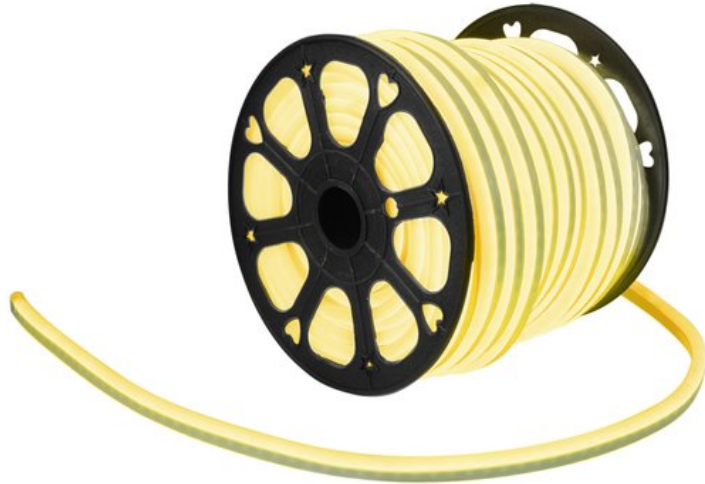

## EUROLITE LED Neon Flex 230 V Slim jaune 100 cm

Tuyau flexible avec LED néon, luminaire décoratif

Réf. : 50499805

GTIN: 4026397618679

**Prix de catalogue: 35.58 €**

TVA 19% incl.

### Caractéristiques:

- Conception compacte pour un encombrement minimal
- S'allume comme un néon conventionnel
- Contrôleur DMX et contrôleur de base simple avec câble d'alimentation disponibles en accessoires
- Pas d'installation compliquée, pas de verre cassable, pas de risque d'électrocution, pas de coûts d'entretien élevés et pas de consommation électrique importante
- LED protégées de manière optimale dans un matériau rond flexible entièrement en plastique, peut être plié dans un rayon allant jusqu'à 4 cm
- Un rouleau contient 50 pièces découpables de 100 cm chacune
- Veuillez indiquer la longueur souhaitée lors de la commande
- Prix par segment (100 cm)
- Vous pouvez commander autant de pièces de la longueur indiquée que vous le souhaitez, jusqu'à une longueur totale maximale de 100 mètres
- Les différents segments peuvent être combinés entre eux grâce à des connecteurs
- Matériel de montage adapté tel que câble d'alimentation, différents connecteurs, gaine thermorétractable, embout et canaux en aluminium disponibles comme accessoires
- Fonctionnement en 230 V sans transformateur
- 72 LED puissantes SMD 5050 jaune (Y)
- Commandé via accessoire
- Convient à une utilisation en extérieur IP44
- Modèles à disponibles
- Dimmable
- Pour des domaines d'application tels que: Clubs/écoles de danse; Agencement de salons et magasin; installation; Restaurants, bars et hôtels
- Fonctionnement silencieux
- Possibilité d'utilisation: Montage mural