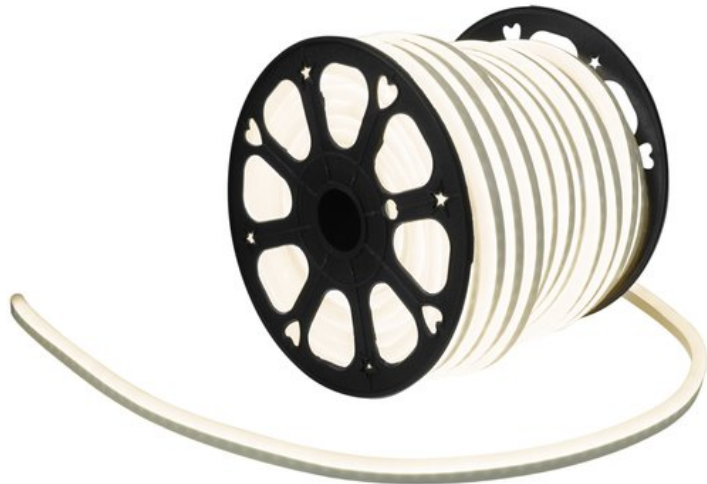

EUROLITE LED Neon Flex 230 V Slim blanc chaud 100 cm

Tuyau flexible avec LED néon, luminaire décoratif

Réf. : 50499807

GTIN: 4026397618686

Prix de catalogue: 35.58 €

TVA 19% incl.

Caractéristiques:

- Conception compacte pour un encombrement minimal
- S'allume comme un néon conventionnel
- Contrôleur DMX et contrôleur de base simple avec câble d'alimentation disponibles en accessoires
- Pas d'installation compliquée, pas de verre cassable, pas de risque d'électrocution, pas de coûts d'entretien élevés et pas de consommation électrique importante
- LED protégées de manière optimale dans un matériau rond flexible entièrement en plastique, peut être plié dans un rayon allant jusqu'à 4 cm
- Un rouleau contient 50 pièces découpables de 100 cm chacune
- Veuillez indiquer la longueur souhaitée lors de la commande
- Prix par segment (100 cm)
- Vous pouvez commander autant de pièces de la longueur indiquée que vous le souhaitez, jusqu'à une longueur totale maximale de 100 mètres
- Les différents segments peuvent être combinés entre eux grâce à des connecteurs
- Matériel de montage adapté tel que câble d'alimentation, différents connecteurs, gaine thermorétractable, embout et canaux en aluminium disponibles comme accessoires
- Fonctionnement en 230 V sans transformateur
- 120 LED puissantes SMD 5050 blanc chaud (WW)
- Commandé via accessoire
- Convient à une utilisation en extérieur IP44
- Modèles à disponibles
- Dimmable
- Pour des domaines d'application tels que: Clubs/écoles de danse; Agencement de salons et magasin; installation; Restaurants, bars et hôtels
- Fonctionnement silencieux
- Possibilité d'utilisation: Montage mural