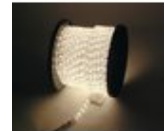

EUROLITE RUBBERLIGHT RL1-230 V clair 44 m

Tuyau flexible, luminaire décoratif

Réf. : 50506015

GTIN: 4026397146561

Prix de catalogue: 129.71 €

TVA 19% incl.

Description:

Flexible tube for decorative lighting

The extremely flexible rope light EUROLITE RUBBERLIGHT RL1 is very well suited to realize your ideas for the design of lettering, shapes and shop window decorations. The Rubberlight also comes into its own in party rooms.

Use the rope light indoors and outdoors. Due to the all-plastic round material, the lamps have a long life.

The Rubberlights are available in many different colours and lengths.

Caractéristiques:

- Tube lumineux extrêmement flexible
- Lampes protégées de manière optimale dans un matériau rond entièrement en plastique
- Le tuyau peut être coupé toutes les 36 lampes (intervalles de 1 m)
- Longue durée de vie
- Commandé via plug and play
- Indice de rendu de couleur (IRC) très élevé
- Convient à une utilisation en extérieur IP44
- Modèles à disponibles
- Pour des domaines d'application tels que: Publicité/vitrine; cave aménagée pour les fêtes