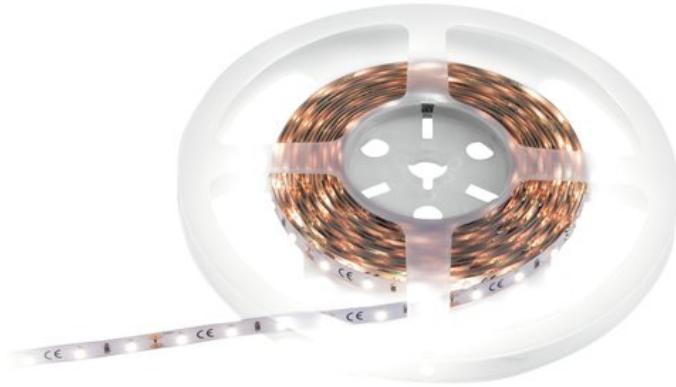

## EUROLITE LED Strip 300 5m 3528 4000K 12V

Ruban de LED souple, CRI >90

Réf. : 50530109

GTIN: 4026397631197

**Prix de catalogue: 29.63 €**

TVA 19% incl.

### Caractéristiques:

- Bande LED flexible pour l'éclairage décoratif
  - Des matériaux de haute qualité et une construction solide garantissent une longue durée de vie et un excellent rendu des couleurs
  - Divisible de manière variable en segments
  - Verso autocollant
  - Livraison sur bobine plastique
  - Câble d'alimentation, connecteur droit et flexible disponibles en accessoires
  - 300 LED puissantes SMD 3528 neutral white (NW)
  - Commandé via accessoire
  - Indice de rendu de couleur (IRC) très élevé
  - Pour des domaines d'application tels que: Agencement de salons et magasin; clubs/écoles de danse; installation; Restaurants, bars et hôtels
  - Fonctionnement silencieux
- L'étendue des fournitures**
- 1 x Source lumineuse, 1 x Mode d'emploi

### Données techniques:

Alimentation électrique:	12V CC
Puissance totale de raccordement:	17,5 W
Type de protection:	IP20
Classe de protection:	SK III

Branchement électrique:	Fixe câble de connexion aux extrémités de câble ouvertes Tramite
Longueur du câble:	Env. 0,15 m
Type de LED:	300 x SMD 3528 neutral white (NW)
Commande:	Accessoire
Installation/fixation:	Autocollant
Température de couleur:	4000K
Rendu de couleur (CRI):	90 Ra
Lampes/mètre:	60 Pièce
Puissance/mètre:	3,5 W
Lampes/tuyau:	300 Pièce
Distance entre les lampes:	16 mm
Marquage de la découpe:	5 cm
Flux lumineux (lumen) par mètre:	390 lm/m
Couleur du boîtier:	Blanc
Dimension:	Longueur : 500 cm Largeur : 0,8 cm Hauteur : 0,2 cm
Poids:	0,09 kg
Classification du bruit:	Classe 0 (pas du tout de bruit)
Catégorie d'efficacité énergétique (A - G):	F