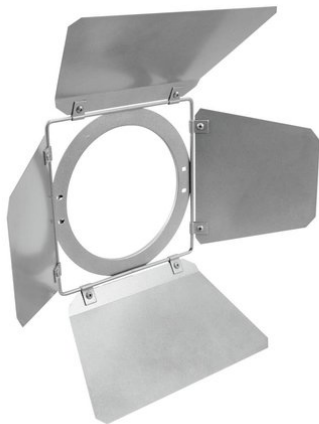

## Coupe-flux 213 x 213 mm argent

Accessoire recommandé

Réf. : 51913687

GTIN: 4026397531053

**Prix de catalogue: 30.35 €**

TVA 19% incl.

## Coupe-flux 213 x 213 mm argent

Accessoire recommandé

Réf. : 51913687

GTIN: 4026397531053

**Caractéristiques:**

---