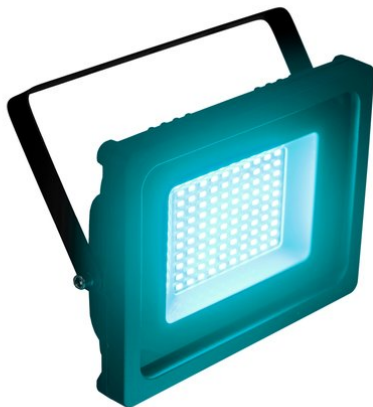

eurolite®

LED IP FL-50 SMD turquoise

Projecteur plat IP65 d'extérieur avec 100 LED SMD turquoise

Réf. : 51914990

GTIN: 4026397692730

Prix de catalogue: 65.33 €

TVA 19% incl.

eurolite®

LED IP FL-50 SMD turquoise

Projecteur plat IP65 d'extérieur avec 100 LED SMD turquoise

Réf. : 51914990

GTIN: 4026397692730

Caractéristiques:

- 100 LED puissantes SMD 5730 turquoise
- L'appareil est refroidi par refroidissement par convection passive
- Commandé via plug and play
- Avec un Angle de départ de 70°
- Avec étrier
- Convient à une utilisation en extérieur IP65
- Modèles à disponibles
- Fonctionnement silencieux
- Pour des domaines d'application tels que: Installation; Restaurants, bars et hôtels; architecture
- Possibilité d'utilisation: Volant
- L'étendue des fournitures
- 1 x Projecteur, 1 x Mode d'emploi