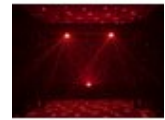

EUROLITE LED BC-6, effet de faisceau

Effet boule à facettes compact, boule illuminée et DMX

Réf. : 51918806
GTIN: 4026397500301

Prix de catalogue: 59.38 €

TVA 19% incl.

Description:

The LED BC-6 Beam Effect by Eurolite offers stunningly bright and room-filling color effects and multiple functions:

The acrylic glass dome with six bright LEDs in the colors red, green, blue, amber and white produces circular light effects with thrilling color mixtures, rapid color changes, dimmed light as well as dynamic strobe effects - easily controllable in stand-alone, master/slave, automatic, DMX (9 DMX channels) or sound control mode via the integrated microphone. Motor rotation can be manually adjusted between 0 and 50 rotations per minute. Thanks its ultralight plastic enclosure, you can easily take this effect with you and set it up everywhere. The base plate also allows for wall mounting.

Caractéristiques:

- Des LED rotatives remplissent la pièce d'innombrables rayons multicolores
- La fonction de mémoire enregistre le dernier réglage lors de l'arrêt de l'appareil
- Boîtier en plastique avec équerres de fixation
- 6 LED puissantes 1 W high-power R/G/B/W/A
- Changement de couleur réglable; fondu enchaîné des couleurs réglable; Dimmer électronique; vitesse de rotation en continu
- Effet Flower; effet stroboscope
- 12 programmes de spectacle intégrés
- L'appareil est refroidi par ventilateur
- Commandé via stand-alone; DMX; commande de la musique via microphone
- Écran LED 7 segments 4 chiffres
- Déjà préprogrammé pour LED PC-Control 512; Light Captain
- Pour des domaines d'application tels que: Cave aménagée pour les fêtes; Publicité/vitrine
- Fonctionnement très silencieux