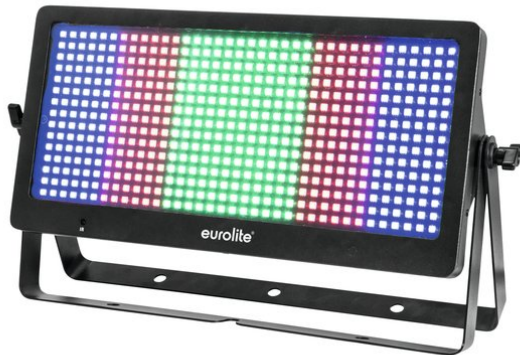

eurolite®

LED Strobe SMD PRO 540 DMX RGB

Stroboscope/lampe à faisceau large/blinder multifonctionnel
aux 540 LED SMD RGB très lumineuses

Réf. : 52200915

GTIN: 4026397617528

Prix de catalogue: 320.11 €
TVA 19% incl.

eurolite®

LED Strobe SMD PRO 540 DMX RGB

Stroboscope/lampe à faisceau large/blinder multifonctionnel
aux 540 LED SMD RGB très lumineuses

Réf. : 52200915

GTIN: 4026397617528

Caractéristiques:

- 540 LED puissantes SMD 5050 3in1 TCL RGB (mélange de couleurs homogène)
6 segments pouvant être commandés individuellement
- Effet stroboscope; effet wash; effet aveuglant
- 5 programmes de spectacle intégrés
- Choix de couleur direct pour 17 couleurs prédéfinies
- Commandé via stand-alone; DMX; Télécommande infrarouge; commande de la musique via microphone; fonction maître/esclave
- Exempt de scintillements
- Avec Double étrier
- Écran LED 7 segments 4 chiffres
- Mélange de couleurs en continu; Dimmer électronique
- Déjà préprogrammé pour Light 'J; LED PC-Control 512; Light Captain
- Entrée et sortie secteur pour interconnecter facilement jusqu'à 8 appareils