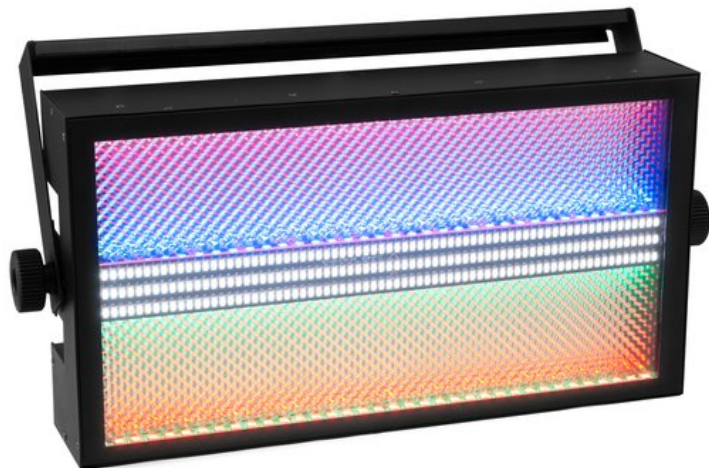

EUROLITE LED Super Strobe ABL

Appareil à effets lumineux LED, 3 effets

Réf. : 52200920

GTIN: 4026397651812

Prix de catalogue: 296.31 €

TVA 19% incl.

Description:

The Super Strobe ABL combines three functions in one fixture: It is equipped with 216 cold white SMD LEDs for both dynamic strobe effects and slower blinder effects. Furthermore, the reflecting surface of the stroboscope is illuminated with an extra 144 RGB LEDs creating colorful, atmospheric light effects.

Depending on the selected DMX mode, the color LEDs can be split in up to 48 individual control segments which can be used to create amazing color effects within the fixture.

The Super Strobe ABL has a very wide beam angle which makes both dynamic and calm light effects a great visual experience, even from a lateral view.

Caractéristiques:

- Boîtier métallique plat avec support mural intégré
- 216 LED puissantes 0,5 W SMD 5730 blanc froid (CW)
- 144 LED puissantes SMD 5050 3in1 TCL RGB (mélange de couleurs homogène)
commandé individuellement LEDs
- Effet stroboscope; effet wash; effet aveuglant
- 17 programmes de spectacle intégrés
- Commandé via fonction maître/esclave; DMX; stand-alone; commande de la musique
- Exempt de scintillements
- Avec étrier
- Écran LED 7 segments 4 chiffres
- Dimmer électronique; mélange de couleurs en continu