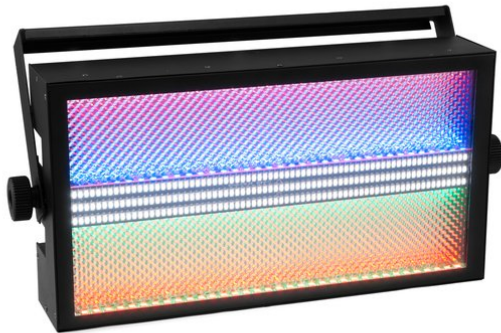

eurolite®

LED Super Strobe ABL

Appareil à effets lumineux LED, 3 effets

Réf. : 52200920

GTIN: 4026397651812

Prix de catalogue: 296.31 €

TVA 19% incl.

eurolite®

LED Super Strobe ABL

Appareil à effets lumineux LED, 3 effets

Réf. : 52200920

GTIN: 4026397651812

Caractéristiques:

- Boîtier métallique plat avec support mural intégré
- 216 LED puissantes 0,5 W SMD 5730 blanc froid (CW)
- 144 LED puissantes SMD 5050 3in1 TCL RGB (mélange de couleurs homogène)
 commandé individuellement LEDs
- Effet stroboscope; effet wash; effet aveuglant
- 17 programmes de spectacle intégrés
- Commandé via fonction maître/esclave; DMX; stand-alone; commande de la musique
- Exempt de scintillements
- Avec étrier
- Écran LED 7 segments 4 chiffres
- Dimmer électronique; mélange de couleurs en continu
- Entrée et sortie secteur pour interconnecter facilement jusqu'à 8 appareils
- Déjà préprogrammé pour LED PC-Control 512; EASY SHOW 1; Light Captain
- Pour des domaines d'application tels que: Clubs/écoles de danse; scène; Restaurants, bars et hôtels; DJ itinérants / artistes solos
- Fonctionnement très silencieux