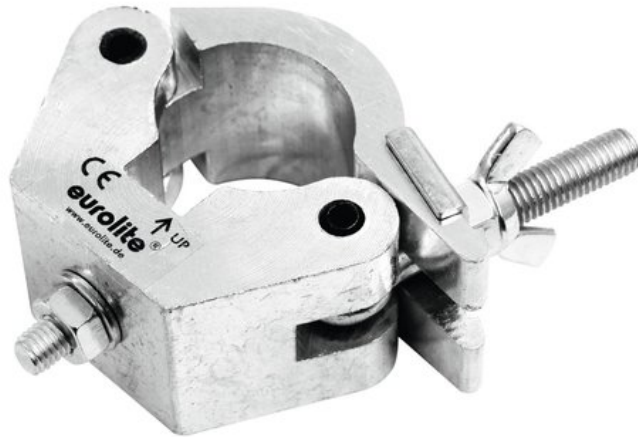

## EUROLITE Collier de serrage TPC-50

Adaptateur pour tube 50 mm, charge maximale WLL 800 kg

Réf. : 59006800

GTIN: 4026397179453

**Prix de catalogue: 19.64 €**

TVA 19% incl.

### Caractéristiques:

#### Données techniques:

Charge maximale BGV C1 (8 fois):	400 kg
Charge maximale WLL (4 fois):	800 kg
Diamètre du tuyau zone:	45 - 50 mm
Matériau:	Aluminium
Couleur:	Argenté
Vis de fixation:	M10
Dimension:	Longueur : 11 cm Largeur : 5 cm Profondeur : 11,50 cm
Poids:	0,71 kg