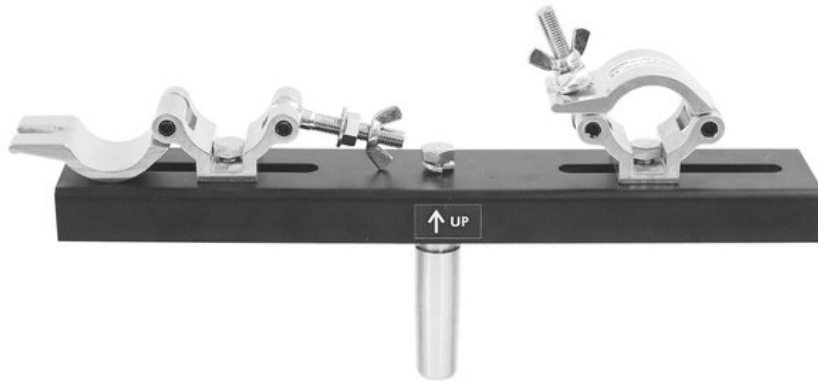

EUROLITE Adaptateur de traverse TAH-52 et broche

Adaptateur horizontal à broche TV de 160-405 mm, charge maximale WLL 180 kg

Réf. : 59006820

GTIN: 4026397491227

Prix de catalogue: 77.23 €

TVA 19% incl.

Caractéristiques:

- Adaptateur de traverse pour tube de 50 mm
- Pincés mobiles
- Pivot TV
- Examiné par le LGA
- Vous trouverez de plus amples informations sur ce produit dans la rubrique « Téléchargements » de la fiche technique

Logistique

EAN / GTIN: 4026397491227

Poids: 3,14 kg

Longueur: 0.45 m

Largeur: 0.21 m

Hauteur: 0.09 m

Données techniques:

Charge maximale BGV C1 (8 fois):	90 kg
Charge maximale WLL (4 fois):	180 kg
Système d'enregistrement:	Broche TV Ø 28 mm
Type (trépied en général):	Accessoire
Matériau:	Acier
Largeur:	Maximal : 40,5 cm Minimal : 16 cm
Dimension:	Longueur : 45 cm Largeur : 8 cm Hauteur : 24 cm
Poids:	2,88 kg