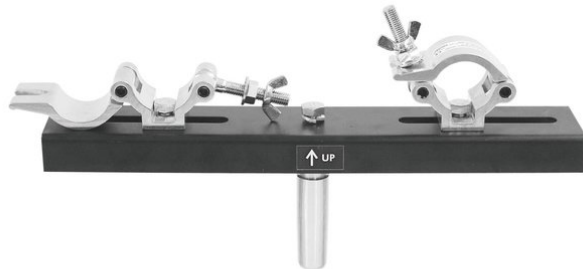

eurolite®

Adaptateur de traverse TAH-52 et broche

Adaptateur horizontal à broche TV de 160-405 mm, charge maximale WLL 180 kg

Réf. : 59006820

GTIN: 4026397491227

Prix de catalogue: 77.23 €
TVA 19% incl.

eurolite®

Adaptateur de traverse TAH-52 et broche

Adaptateur horizontal à broche TV de 160-405 mm, charge maximale WLL 180 kg

Réf. : 59006820

GTIN: 4026397491227

Caractéristiques:

- Adaptateur de traverse pour tube de 50 mm
- Pincettes mobiles
- Pivot TV
- Examiné par le LGA
- Vous trouverez de plus amples informations sur ce produit dans la rubrique « Téléchargements » de la fiche technique