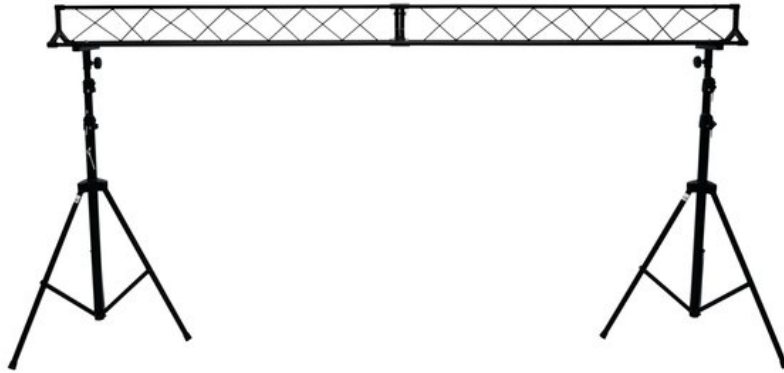

EUROLITE EU Show Stand

Réf. : 59007032

Jeu de trépieds simple d'une hauteur de 315 cm max. et d'une largeur de 300 cm, charge maximale 60 kg GTIN: 4026397633269

Prix de catalogue: 355.81 €

TVA 19% incl.

Caractéristiques:

- Assemblage simple
- Réglable en hauteur
- Made in Europe
- L'étendue des fournitures**
- 2 x trépied, 2 x traverse, 1 x matériel de fixation, 2 x adaptateur, 1 x Mode d'emploi

Logistique

EAN / GTIN: 4026397633269
Poids: 23,15 kg
Longueur: 0.61 m
Largeur: 0.25 m
Hauteur: 1.54 m
Article encombrant

Données techniques:

Construction:	Assemblage simple
Charge maximale:	Distribue 60 kg
Hauteur:	Maximal : 315 cm Minimal : 150 cm
Type (trépied en général):	Pied à tiroir manuel/lumière
Matériau:	Acier/magnésium; acier/magnésium
Couleur:	Noir
Dimension:	Largeur : 300 cm
Poids:	20,20 kg
Trépied	
Système d'enregistrement:	Ø 28mm
Traverse	