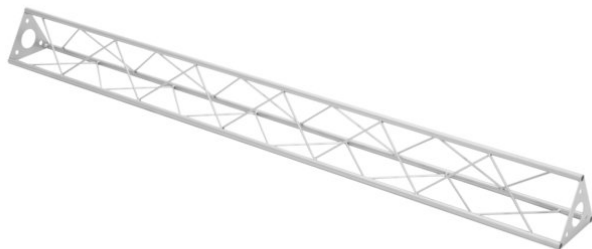

Traverse ST-1500 argent

Les traverses décoratives

Réf. : 60112044

GTIN: 4026397658422

Prix de catalogue: 71.28 €

TVA 19% incl.

Traverse ST-1500 argent

Les traverses décoratives

Réf. : 60112044

GTIN: 4026397658422

Caractéristiques:

- Une multitude de traverses et de coins permettent de créer des structures spatiales fantaisistes
 - Les constructions DECOTRUSS sont conçues comme des éléments de design
 - Assemblage simple
 - Tube porteur: 15 mm
 - Pour des domaines d'application tels que: Agencement de magasin; Agencement de salons et magasin
- L'étendue des fournitures
- 1 x traverse, 1 x Mode d'emploi